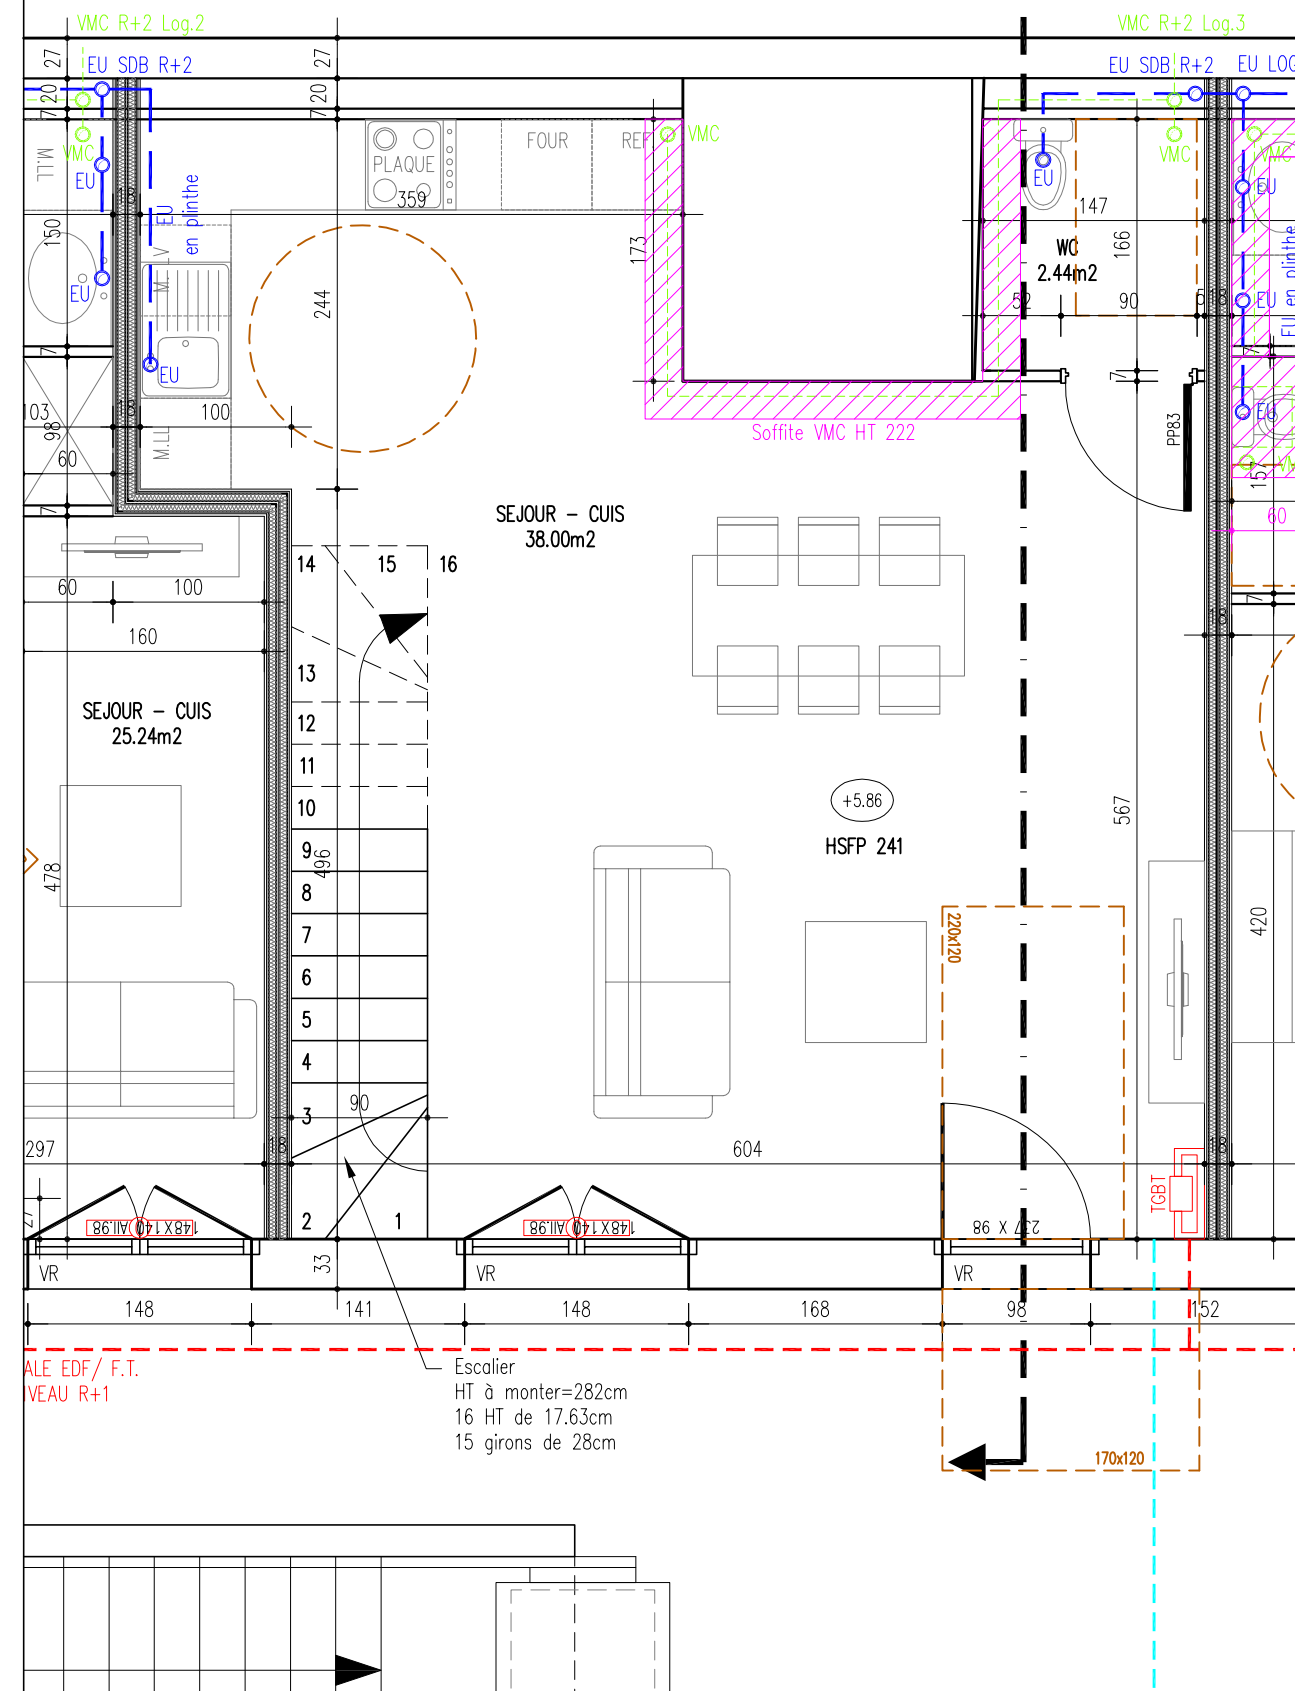

DOMUS Promotion

PATIO 19

19 Cours Gambetta 34 000 MONTPELLIER

PROJET D'AMENAGEMENT DE PLATEAUX
EN APPARTEMENTS

EXE Ech: 1/50°

PLAN LOG. 3

03

441

LE MAITRE D'OUVRAGE

LE MAITRE D'OEUVRE

20 Novembre 2012

2 AB SARL - 9 bis Rue de la Croix - 34 880 LAVERUNE
Tel/Fax : 04.67.07.09.40/41 www.banegas-architectes.com
Portable : 06.03.43.45.82 contact@banegas-architectes.com

Indice	DATE	MODIFICATIONS

Logement 3 -T3 duplex
40.43m²
Surface Totale = 81.12m²

Logement 3 -T3 R+2 duplex
40.69m²